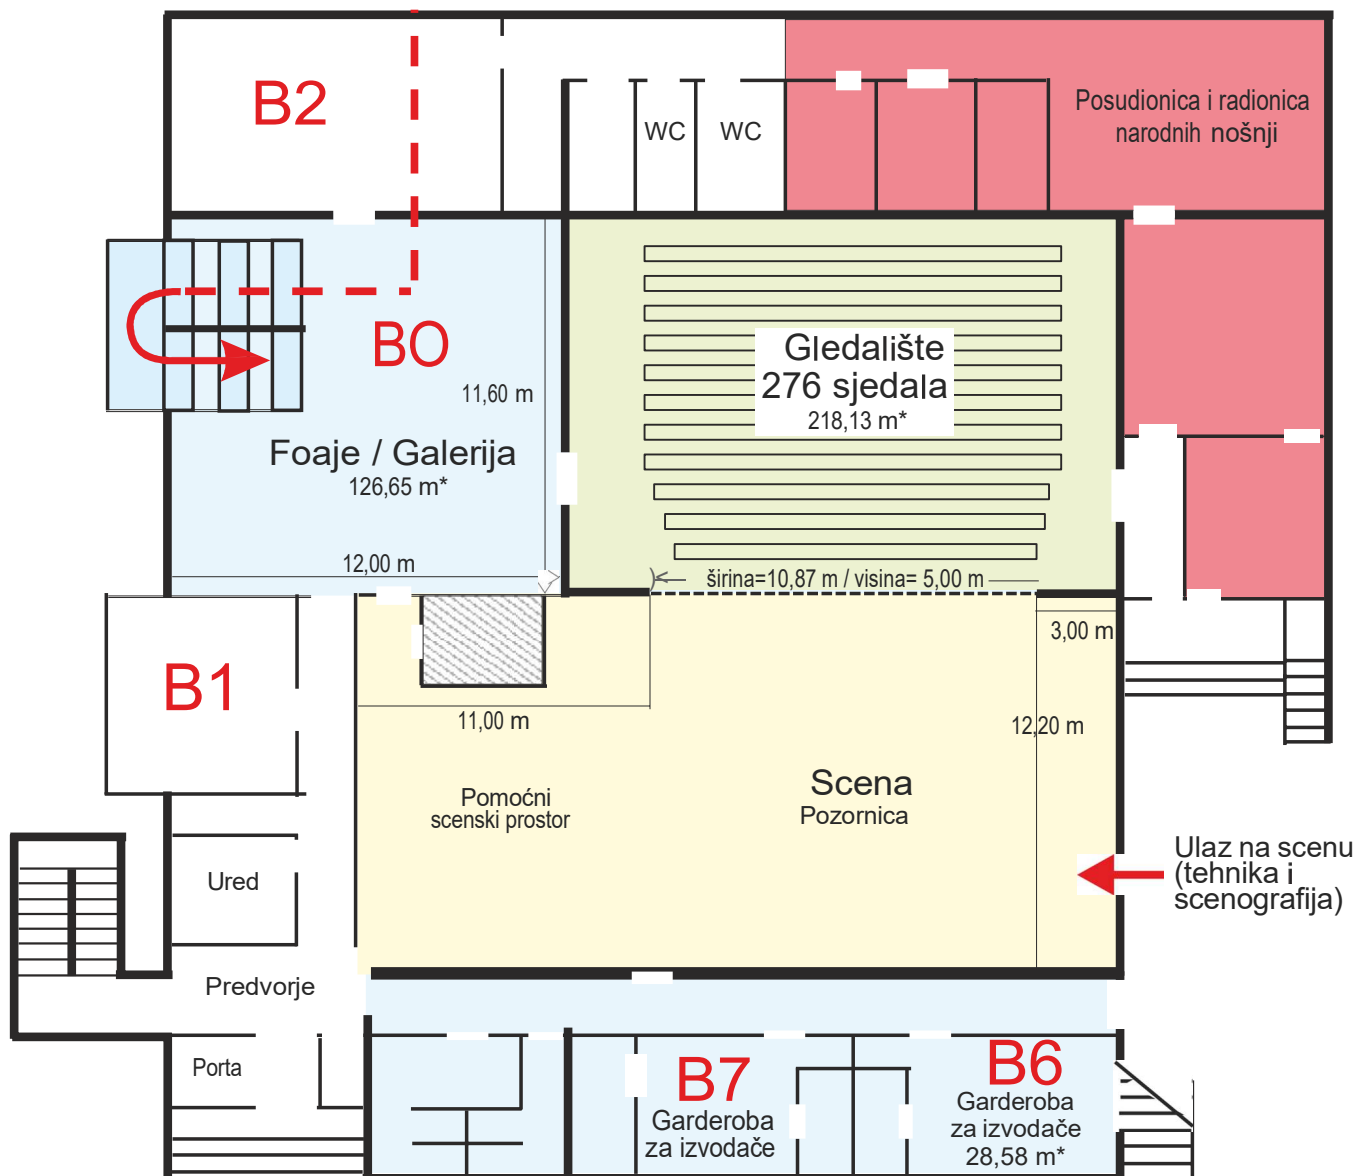

B. Magovca 17, Zagreb

Velika dvorana

Park - istok

Ulaz za publiku
IZ
razzemlja

KUC - službeni ulaz

Plato "mamutice" – zapad

Mjesna zajednica 100m →